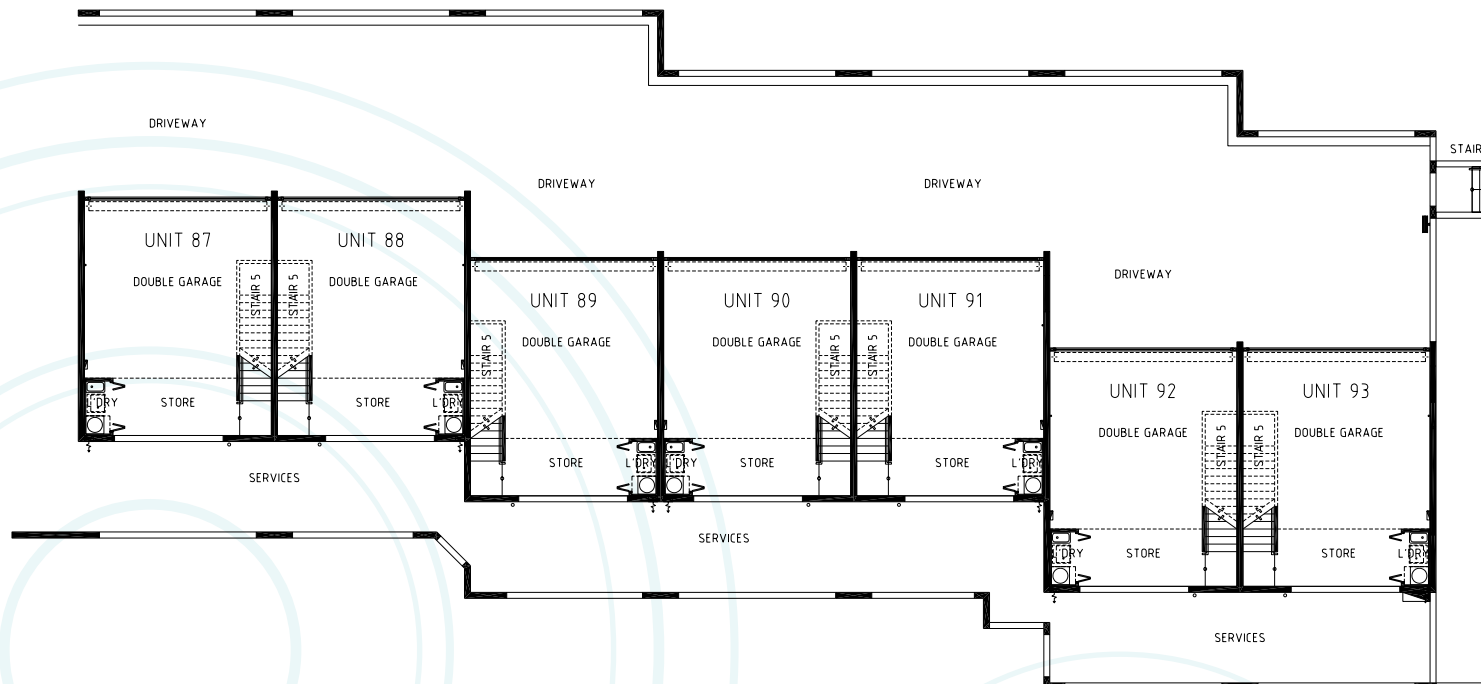

BLOCK E BASEMENT LEVEL

Unit Number	Apartment Type	Internal (sqm)	Balcony (sqm)	Total (sqm)
87	T	143	66	209
88	T	143	66	209
89	T	143	66	209
90	T	143	66	209
91	T	143	66	209
92	T	143	66	209
93	T	143	66	209